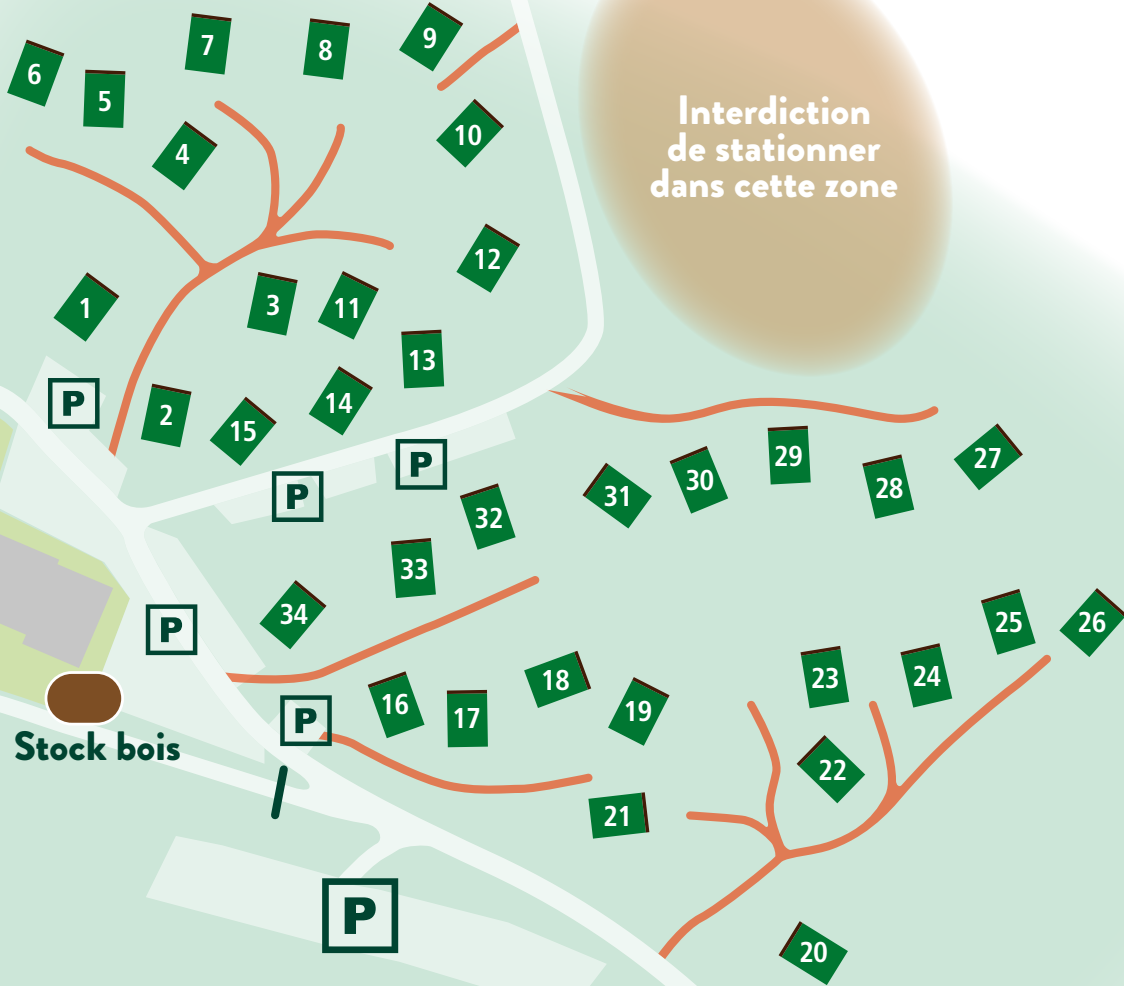

HUTTOPIA

CAMPINGS

Font-Romeu - Hiver

Stock bois

Accueil

Font-Romeu
Centre station
500m

Col du Calvaire
Pyrénées 2000
Mont Louis
D618